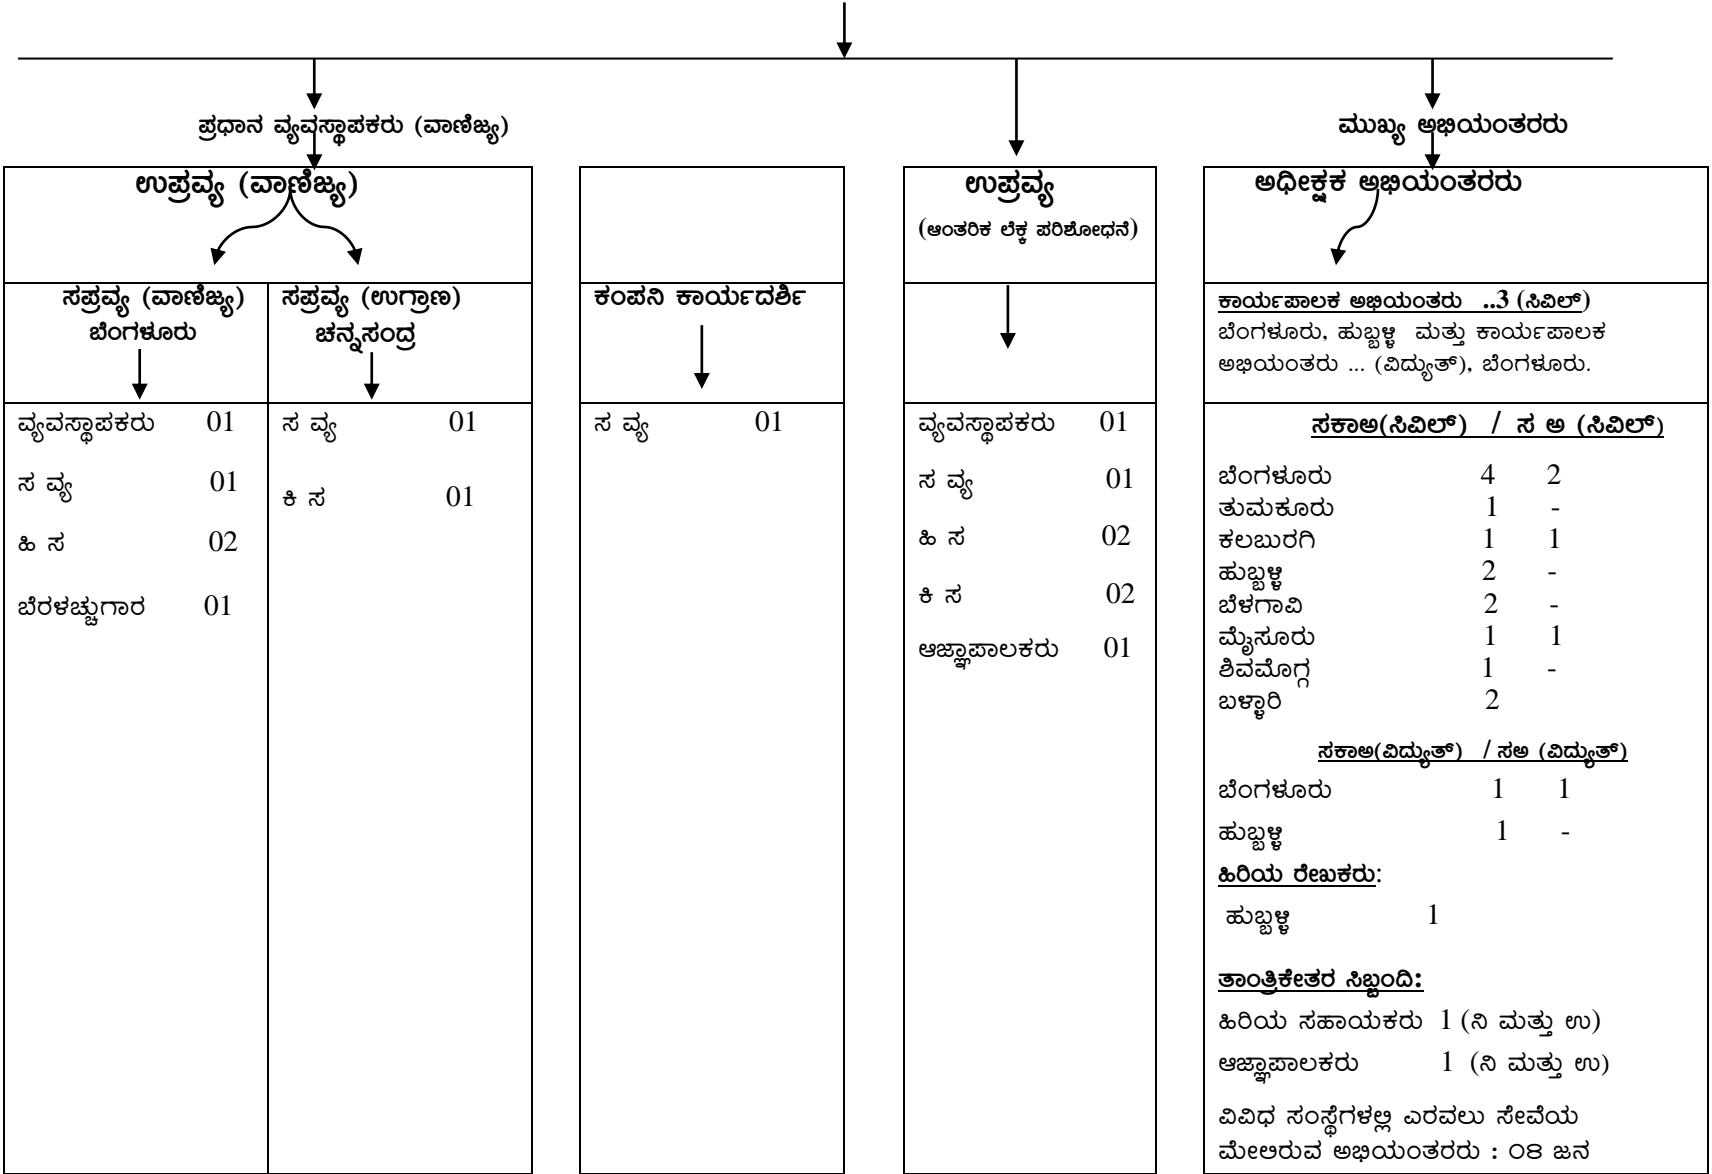

KSSIDC ORGANISATION CHART

ವ್ಯವಸ್ಥಾಪಕ ನಿರ್ದೇಶಕರು

ಉಪವ್ಯ (ಹಣಕಾಸು)		ಉಪವ್ಯ-ವಲಯ-1, ಬೆಂಗಳೂರು		ಉಪವ್ಯ-ವಲಯ-2, ಹುಬ್ಬಳ್ಳಿ		ಉಪವ್ಯ (ಸಿಬ್ಬಂದಿ)	
ಶೀಘ್ರಲಿಪಿಗಾರ		ಶೀಘ್ರಲಿಪಿಗಾರ ಕಿರಿಯ ಸಹಾಯಕ					
ಸಪ್ರವ್ಯ (ವಾಲೆ)	ಸಪ್ರವ್ಯ (ವ: ಕಾಲೆ)	ಸಪ್ರವ್ಯ-ಬೆಂಗಳೂರು ಸಪ್ರವ್ಯ-ತುಮಕೂರು	ಸಪ್ರವ್ಯ-ಮೈಸೂರು ಸಪ್ರವ್ಯ-ಶಿವಮೊಗ್ಗ	ಸಪ್ರವ್ಯ-ಹುಬ್ಬಳ್ಳಿ ಸಪ್ರವ್ಯ-ಬೆಳಗಾವಿ	ಸಪ್ರವ್ಯ-ಕಲಬುರ್ಗಿ	ಸಪ್ರವ್ಯ(ಸಮನ್ವಯ)	ಸಪ್ರವ್ಯ(ಸಿಬ್ಬಂದಿ)
ವ್ಯವಸ್ಥಾಪಕರು 01	ವ್ಯವಸ್ಥಾಪಕರು 01	ಬೆಂಗಳೂರು ವಿಭಾಗ: ವ್ಯವಸ್ಥಾಪಕರು 01 ಸ ವ್ಯ 03 ಹಿ ಸ 01 ಬೆರಳಚ್ಚುಗಾರ 02 ಆಜ್ಞಾಪಾಲಕ 01	ಮೈಸೂರು ವಿಭಾಗ: ವ್ಯವಸ್ಥಾಪಕರು 01 ಸ ವ್ಯ 02 ಹಿ ಸ 04 ಕಿ ಸ 01	ಹುಬ್ಬಳ್ಳಿ ವಿಭಾಗ: ಸ ವ್ಯ 02 ಹಿ ಸ 04 ಕಿ ಸ 01 ಹಿರಿಯ ಬೆರಳಚ್ಚುಗಾರ 01 ಆಜ್ಞಾಪಾಲಕರು 02	ಕಲಬುರ್ಗಿ ವಿಭಾಗ: ಸ ವ್ಯ 01 ಹಿ ಸ 02 ಕಿ ಸ 01 ಆಜ್ಞಾಪಾಲಕರು 01	ಸಮನ್ವಯ ವಿಭಾಗ: ವ್ಯವಸ್ಥಾಪಕರು 01 ಹಿರಿಯ ಬೆರಳಚ್ಚುಗಾರ 01	ಸಿಬ್ಬಂದಿ ವಿಭಾಗ: ಸ ವ್ಯ 01 ಹಿ ಸ 04 ಕಿ ಸ 01 ಬೆರಳಚ್ಚುಗಾರ 01 ಆಜ್ಞಾಪಾಲಕ 01
ಸ ವ್ಯ 03	ಸ ವ್ಯ 01	ಶಿವಮೊಗ್ಗ ವಿಭಾಗ: ಸ ವ್ಯ 01 ಹಿ ಸ 02	ಶಿವಮೊಗ್ಗ ವಿಭಾಗ: ಸ ವ್ಯ 02 ಹಿ ಸ 03	ಬೆಳಗಾವಿ ವಿಭಾಗ: ಹಿ ಸ 04 ಆಜ್ಞಾಪಾಲಕರು 01	ಬಳ್ಳಾರಿ ಶಾಖೆ: ಸ ವ್ಯ 01 ಹಿ ಸ 01 ಕಿ ಸ 01 ಸೇವಕ 01	ಸಾಸಂ ವಿಭಾಗ: ಸ ವ್ಯ 01 ಹಿ ಸ 04 ಜಾಲಕರು 07 (ಒಬ್ಬರು ಎರವಲು ಸೇವೆ ಮೇಲೆ)	ಭೂಸ್ವಾಧೀನ ವಿಭಾಗ: ಹಿರಿಯ ಸಹಾಯಕ --
ಹಿ ಸ 03	ಹಿ ಸ 04	ತುಮಕೂರು ವಿಭಾಗ: ವ್ಯವಸ್ಥಾಪಕ 01 ಸವ್ಯ 01 ಹಿ ಸ 02 ಬೆರಳಚ್ಚುಗಾರ 01	ಮಂಗಳೂರು ಶಾಖೆ: ಸ ವ್ಯ 01 ಆಜ್ಞಾಪಾಲಕರು 02	ವಿಜಯಪುರ ಶಾಖೆ:			ಗಣಕಯಂತ್ರ ವಿಭಾಗ: ವ್ಯವಸ್ಥಾಪಕರು 01 ಸ ವ್ಯ 01
ಕಿ ಸ 01	ಸೇವಕ 01	ಹಿರಿಯ ವಿಭಾಗ: ಸ ವ್ಯ 01 ಹಿ ಸ 01 ಸೇವಕ 01	ಹರಿಹರ ಶಾಖೆ: ಸ ವ್ಯ 01 ಹಿ ಸ 01 ಸೇವಕ 01				

ವ್ಯವಸ್ಥಾಪಕ ನಿರ್ದೇಶಕರು

ಟಿಪ್ಪಣಿ: ಪ್ರವ್ಯವಸ್ಥಾಪಕರು: ಪ್ರಧಾನ ವ್ಯವಸ್ಥಾಪಕರು, ಉಪವ್ಯವಸ್ಥಾಪಕರು: ಉಪ ಪ್ರಧಾನ ವ್ಯವಸ್ಥಾಪಕರು, ಸಪ್ತವ್ಯವಸ್ಥಾಪಕರು: ಸಹಾಯಕ ಪ್ರಧಾನ ವ್ಯವಸ್ಥಾಪಕರು, ವ್ಯವಸ್ಥಾಪಕರು: ವ್ಯವಸ್ಥಾಪಕರು, ಸವ್ಯವಸ್ಥಾಪಕರು: ಸಹಾಯಕ ವ್ಯವಸ್ಥಾಪಕರು, ಹಿ ಸ: ಹಿರಿಯ ಸಹಾಯಕರು, ಕಿ ಸ: ಕಿರಿಯ ಸಹಾಯಕರು, ಸಕಾಲ: ಸಹಾಯಕ ಕಾರ್ಯಪಾಲಕ ಅಭಿಯಂತರ, ಸ ಅ: ಸಹಾಯಕ ಅಭಿಯಂತರ, (ನಿ ಮತ್ತು ಉ): ನಿರ್ಮಾಣ ಮತ್ತು ಉಸ್ತುವಾರಿ