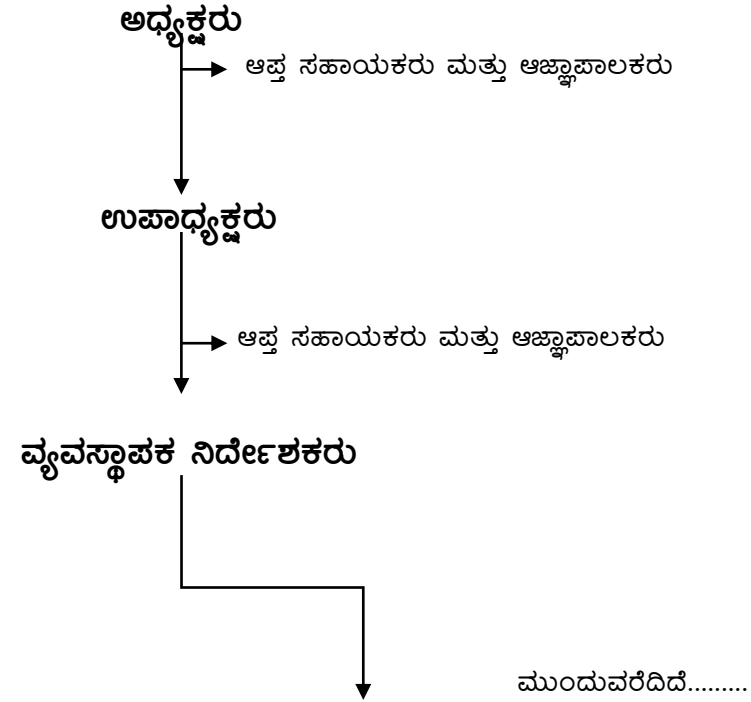

KSSIDC ORGANISATION CHART

ವ್ಯವಸ್ಥಾಪಕ ನಿರ್ದೇಶಕರು

ಉಪವ್ಯ (ಹಣಕಾಸು)		ಉಪವ್ಯ-ವಲಯ-1, ಬೆಂಗಳೂರು		ಉಪವ್ಯ-ವಲಯ-2, ಹುಬ್ಬಳ್ಳಿ		ಉಪವ್ಯ (ಸಿಬ್ಬಂದಿ)	
ಶೀಘ್ರಲಿಪಿಗಾರ		ಶೀಘ್ರಲಿಪಿಗಾರ ಕಿರಿಯ ಸಹಾಯಕ					
ಸಪ್ರವ್ಯ (ವಾಲೆ)	ಸಪ್ರವ್ಯ (ವ: ಕಾಲೆ)	ಸಪ್ರವ್ಯ-ಬೆಂಗಳೂರು ಸಪ್ರವ್ಯ-ತುಮಕೂರು	ಸಪ್ರವ್ಯ-ಮೈಸೂರು ಸಪ್ರವ್ಯ-ಶಿವಮೊಗ್ಗ	ಸಪ್ರವ್ಯ-ಹುಬ್ಬಳ್ಳಿ ಸಪ್ರವ್ಯ-ಬೆಳಗಾವಿ	ಸಪ್ರವ್ಯ-ಕಲಬುರ್ಗಿ	ಸಪ್ರವ್ಯ(ಸಮನ್ವಯ)	ಸಪ್ರವ್ಯ(ಸಿಬ್ಬಂದಿ)
ವ್ಯವಸ್ಥಾಪಕರು 01	ವ್ಯವಸ್ಥಾಪಕರು 01	ಬೆಂಗಳೂರು ವಿಭಾಗ: ವ್ಯವಸ್ಥಾಪಕರು 01 ಸ ವ್ಯ 03 ಹಿ ಸ 01 ಬೆರಳಚ್ಚುಗಾರ 02 ಆಜ್ಞಾಪಾಲಕ 01	ಮೈಸೂರು ವಿಭಾಗ: ವ್ಯವಸ್ಥಾಪಕರು 01 ಸ ವ್ಯ 02 ಹಿ ಸ 04 ಕಿ ಸ 01	ಹುಬ್ಬಳ್ಳಿ ವಿಭಾಗ: ಸ ವ್ಯ 02 ಹಿ ಸ 04 ಕಿ ಸ 01 ಹಿರಿಯ ಬೆರಳಚ್ಚುಗಾರ 01 ಆಜ್ಞಾಪಾಲಕರು 02	ಕಲಬುರ್ಗಿ ವಿಭಾಗ: ಸ ವ್ಯ 01 ಹಿ ಸ 02 ಕಿ ಸ 01 ಆಜ್ಞಾಪಾಲಕರು 01	ಸಮನ್ವಯ ವಿಭಾಗ: ವ್ಯವಸ್ಥಾಪಕರು 01 ಹಿರಿಯ ಬೆರಳಚ್ಚುಗಾರ 01	ಸಿಬ್ಬಂದಿ ವಿಭಾಗ: ಸ ವ್ಯ 01 ಹಿ ಸ 04 ಕಿ ಸ 01 ಬೆರಳಚ್ಚುಗಾರ 01 ಆಜ್ಞಾಪಾಲಕ 01
ಸ ವ್ಯ 03	ಸ ವ್ಯ 01	ಶಿವಮೊಗ್ಗ ವಿಭಾಗ: ಸ ವ್ಯ 01 ಹಿ ಸ 02	ಶಿವಮೊಗ್ಗ ವಿಭಾಗ: ಸ ವ್ಯ 02 ಹಿ ಸ 03	ಬೆಳಗಾವಿ ವಿಭಾಗ: ಹಿ ಸ 04 ಆಜ್ಞಾಪಾಲಕರು 01	ಬಳ್ಳಾರಿ ಶಾಖೆ: ಸ ವ್ಯ 01 ಹಿ ಸ 01 ಕಿ ಸ 01 ಸೇವಕ 01	ಸಾಸಂ ವಿಭಾಗ: ಸ ವ್ಯ 01 ಹಿ ಸ 04 ಜಾಲಕರು 07 (ಒಬ್ಬರು ಎರವಲು ಸೇವೆ ಮೇಲೆ)	ಭೂಸ್ವಾಧೀನ ವಿಭಾಗ: ಹಿರಿಯ ಸಹಾಯಕ --
ಹಿ ಸ 03	ಹಿ ಸ 04	ತುಮಕೂರು ವಿಭಾಗ: ವ್ಯವಸ್ಥಾಪಕ 01 ಸವ್ಯ 01 ಹಿ ಸ 02 ಬೆರಳಚ್ಚುಗಾರ 01	ಮಂಗಳೂರು ಶಾಖೆ: ಸ ವ್ಯ 01 ಆಜ್ಞಾಪಾಲಕರು 02	ವಿಜಯಪುರ ಶಾಖೆ:			ಗಣಕಯಂತ್ರ ವಿಭಾಗ: ವ್ಯವಸ್ಥಾಪಕರು 01 ಸ ವ್ಯ 01
ಕಿ ಸ 01	ಸೇವಕ 01	ಹಿರಿಯ ವಿಭಾಗ: ಸ ವ್ಯ 01 ಹಿ ಸ 01 ಸೇವಕ 01	ಹರಿಹರ ಶಾಖೆ: ಸ ವ್ಯ 01 ಹಿ ಸ 01 ಸೇವಕ 01				